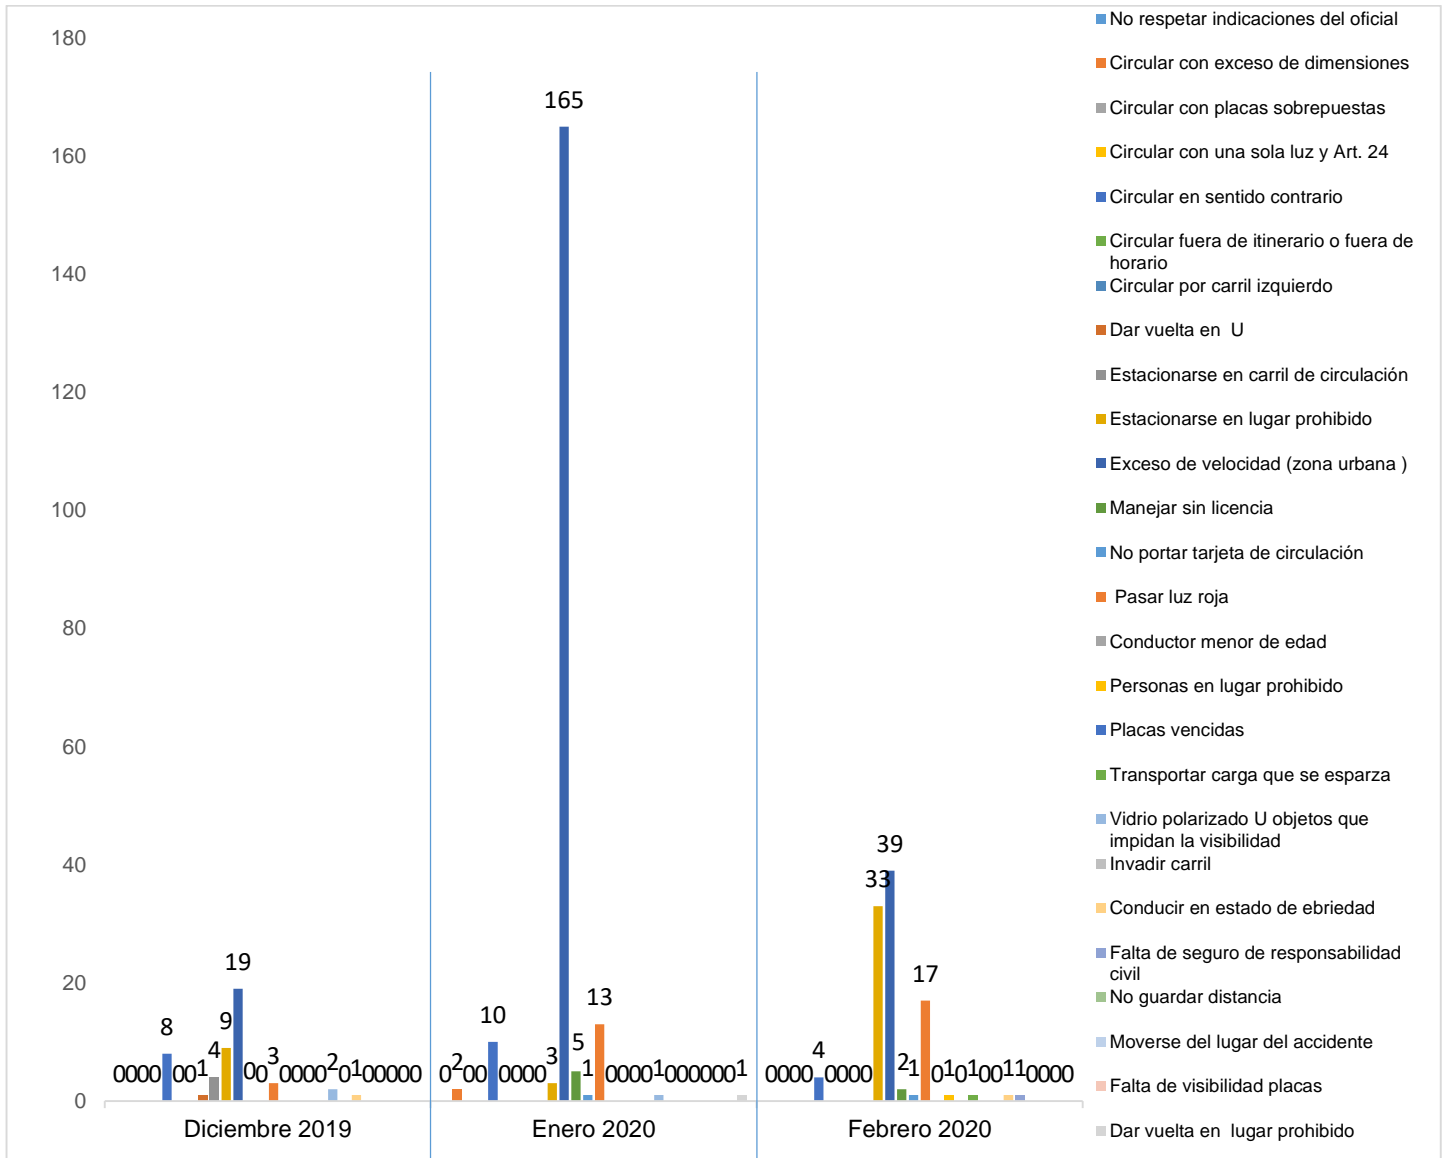

MUNICIPIO DE GARCÍA, NUEVO LEÓN
FEBRERO DEL 2020

INSTITUCIÓN DE POLICÍA PREVENTIVA MUNICIPAL ESTADÍSTICAS DE GRÁFICA DE INFRACCIONES

Área responsable de generar la información: Institución de Policía Preventiva Municipal.